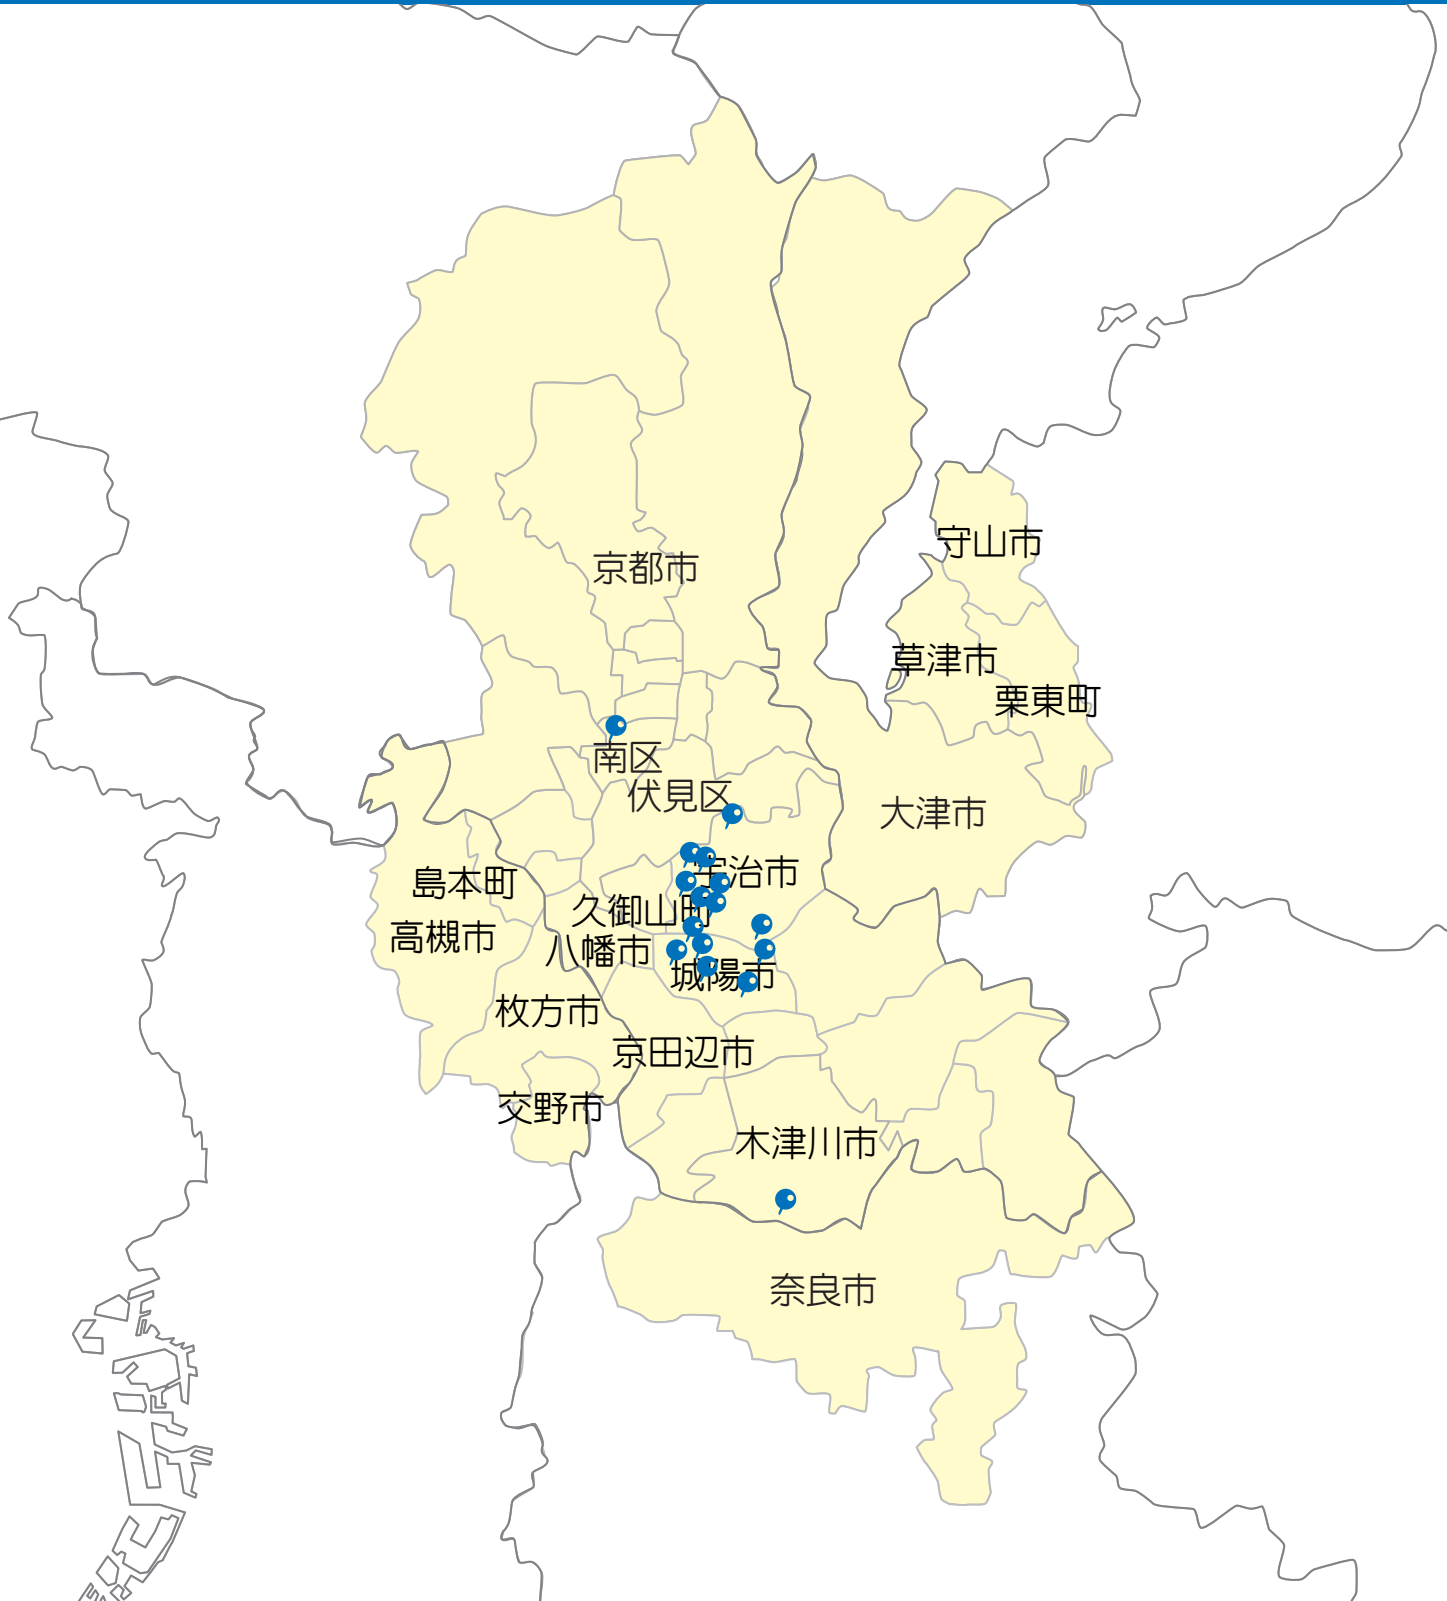

ただいま建築中現場

- ✧ 京都市南区上鳥羽 T様邸 増改築工事
- ✧ 宇治市木幡御蔵山 N様邸 改装工事
- ✧ 宇治市小倉町南堀池 F様邸 外壁塗装工事
- ✧ 宇治市小倉町西山 K様邸 増改築・外構工事
- ✧ 宇治市伊勢田町遊田 M様邸 改装・外部工事
- ✧ 宇治市伊勢田町中山 O様邸 外構工事
- ✧ 宇治市伊勢田町砂田 M様邸 屋根葺替工事
- ✧ 宇治市伊勢田町蔭山 K様邸 トイレ改装工事
- ✧ 宇治市宇治琵琶台 M様邸 外構工事

- ✧ 城陽市寺田宮ノ谷 Y様邸 改装工事
- ✧ 城陽市久世下大谷 M様邸 外部工事
- ✧ 城陽市久世南垣内 T様邸 トイレ改装工事
- ✧ 城陽市久世里ノ西 S様邸 改装工事
- ✧ 城陽市平川中道表 K様邸 全面改装工事
- ✧ 城陽市平川長箴 M様邸 外壁塗装工事
- ✧ 木津川市相楽台 S様邸 テクノストラクチャー新築工事